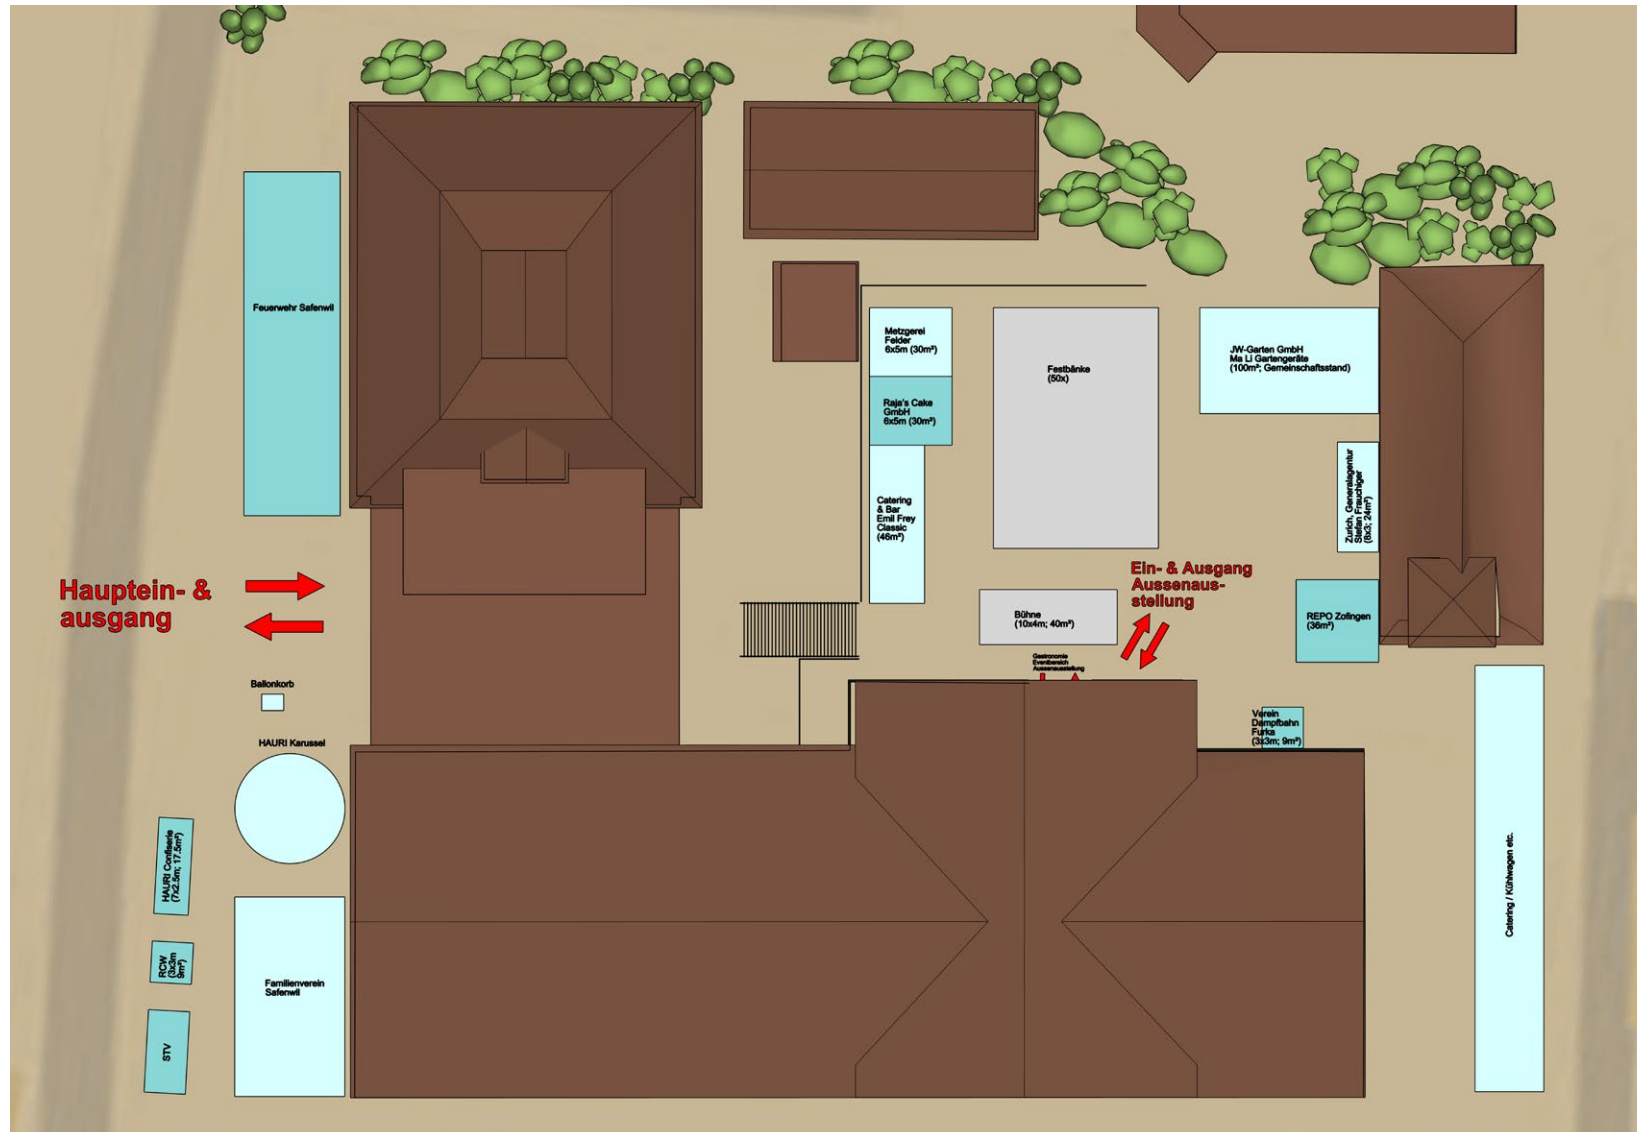

Gelände / Standeinteilung

Legende
 = Notausgang

SAGA Safenwil 2026

Stand: 12.05.2026
 Masstab: 1:175
 Plan - Version 13

Legende
 = Notausgang

SAGA Safenwil 2026

Stand: 12.05.2026
 Masstab: 1:175
 Plan - Version 13