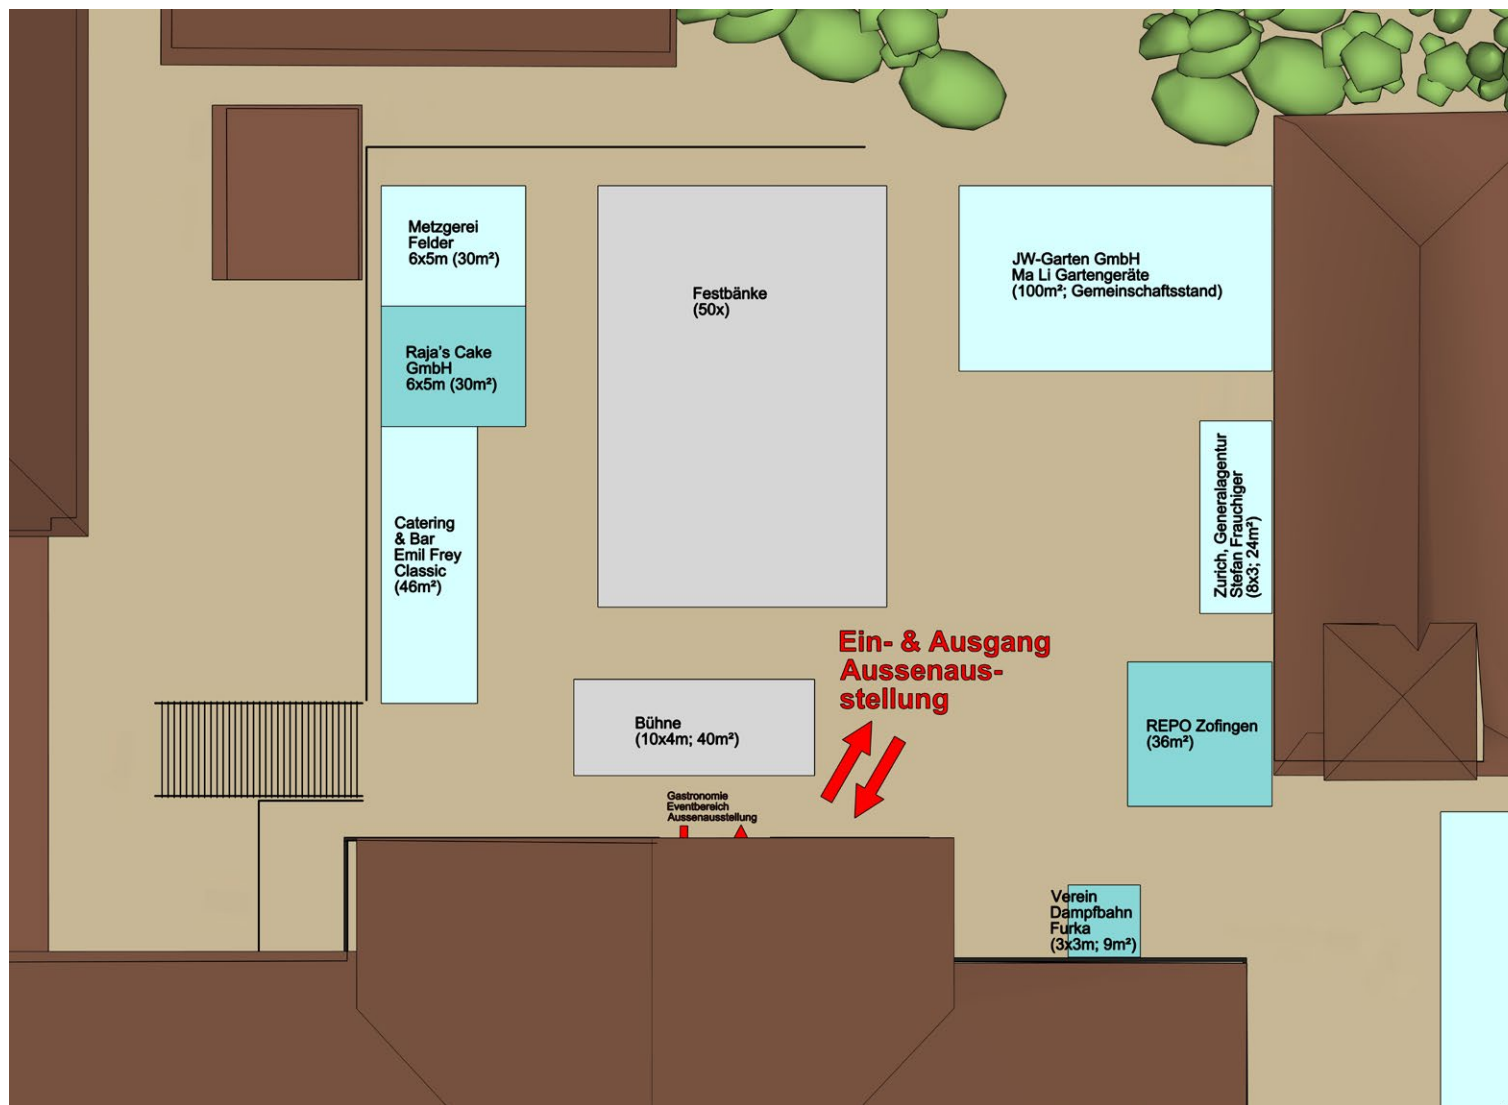

Legende
= Notausgang

SAGA Safenwil 2026

Stand: 12.05.2026
Masstab: 1:175
Plan - Version 13