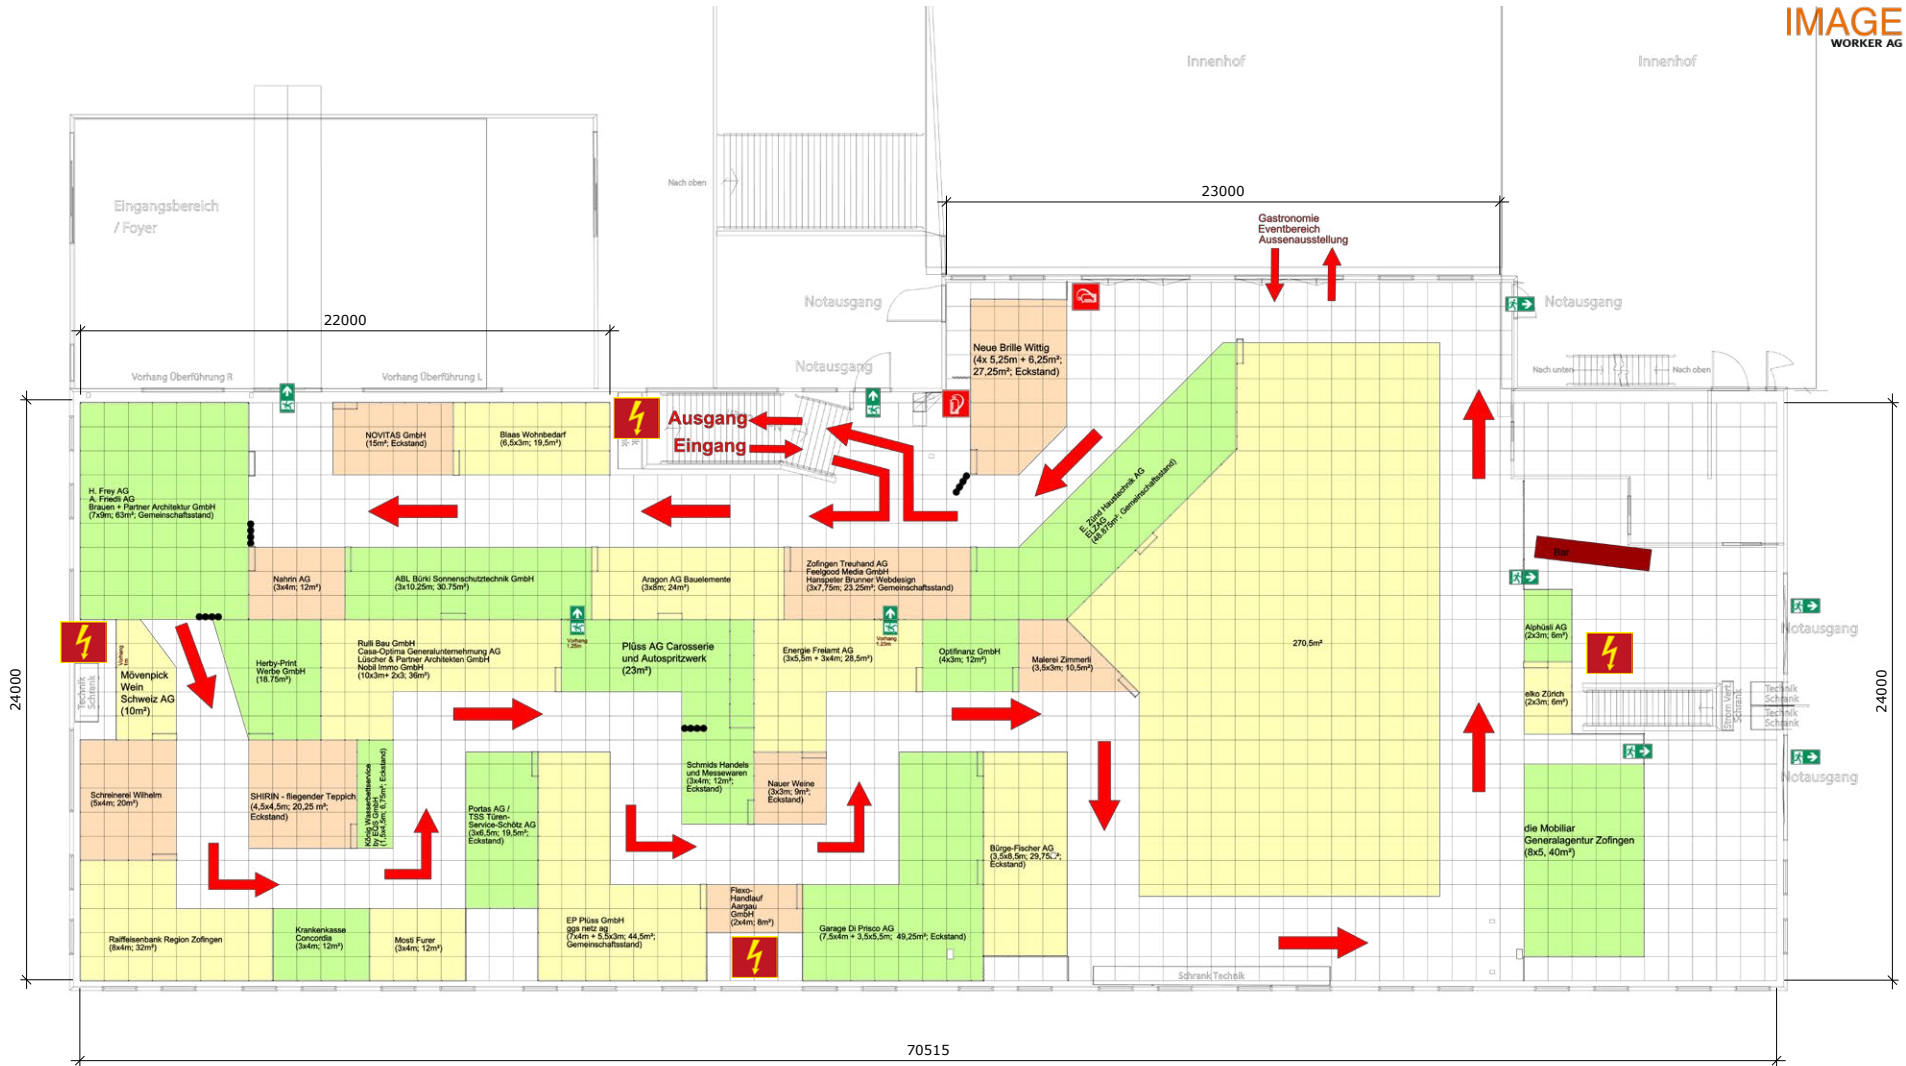

Ein- & Ausgang
Ausstellung

Ausgang
Eingang

Catering / Kaffeehaus etc.

Metzgerei
Felder
6x5m (30m²)

Raja's Cake
GmbH
6x5m (30m²)

Catering
& Bar
Emil Frey
Classic
(46m²)

Festbänke
(50x)

JW-Garten GmbH
Ma Li Gartengeräte
(100m²; Gemeinschaftsstand)

Zürich, Generalagentur
Stefan Frauchiger
(8x3; 24m²)

**Ein- & Ausgang
Aussenaus-
stellung**

Bühne
(10x4m; 40m²)

REPO Zofingen
(36m²)

Gastronomie
Eventbereich
Aussenausstellung

Verein
Dampfbahn
Furka
(3x3m; 9m²)

SAGA26

Safenwiler
Gewerbeausstellung
12. - 14. Juni 2026

regional stark - miteinander verbunden

Halle / Standeinteilung

Halleneinteilung

Legende

- = Notausgang
- = Stromanschluss (def. Position)
- = Starkstromanschluss
- = Stromtableau
- = Feuerlöscher

Ausstellerfläche	
> Einzelstände	935.5m ²
> Gemeinschaftsstände	63m ²
Anzahl Aussteller	42 Stk.

SAGA Safenwil 2026

Stand: 21.05.2026
 Masstab: 1:100
 Plan - Version 14

SAGA26

Safenwiler
Gewerbeausstellung
12. - 14. Juni 2026