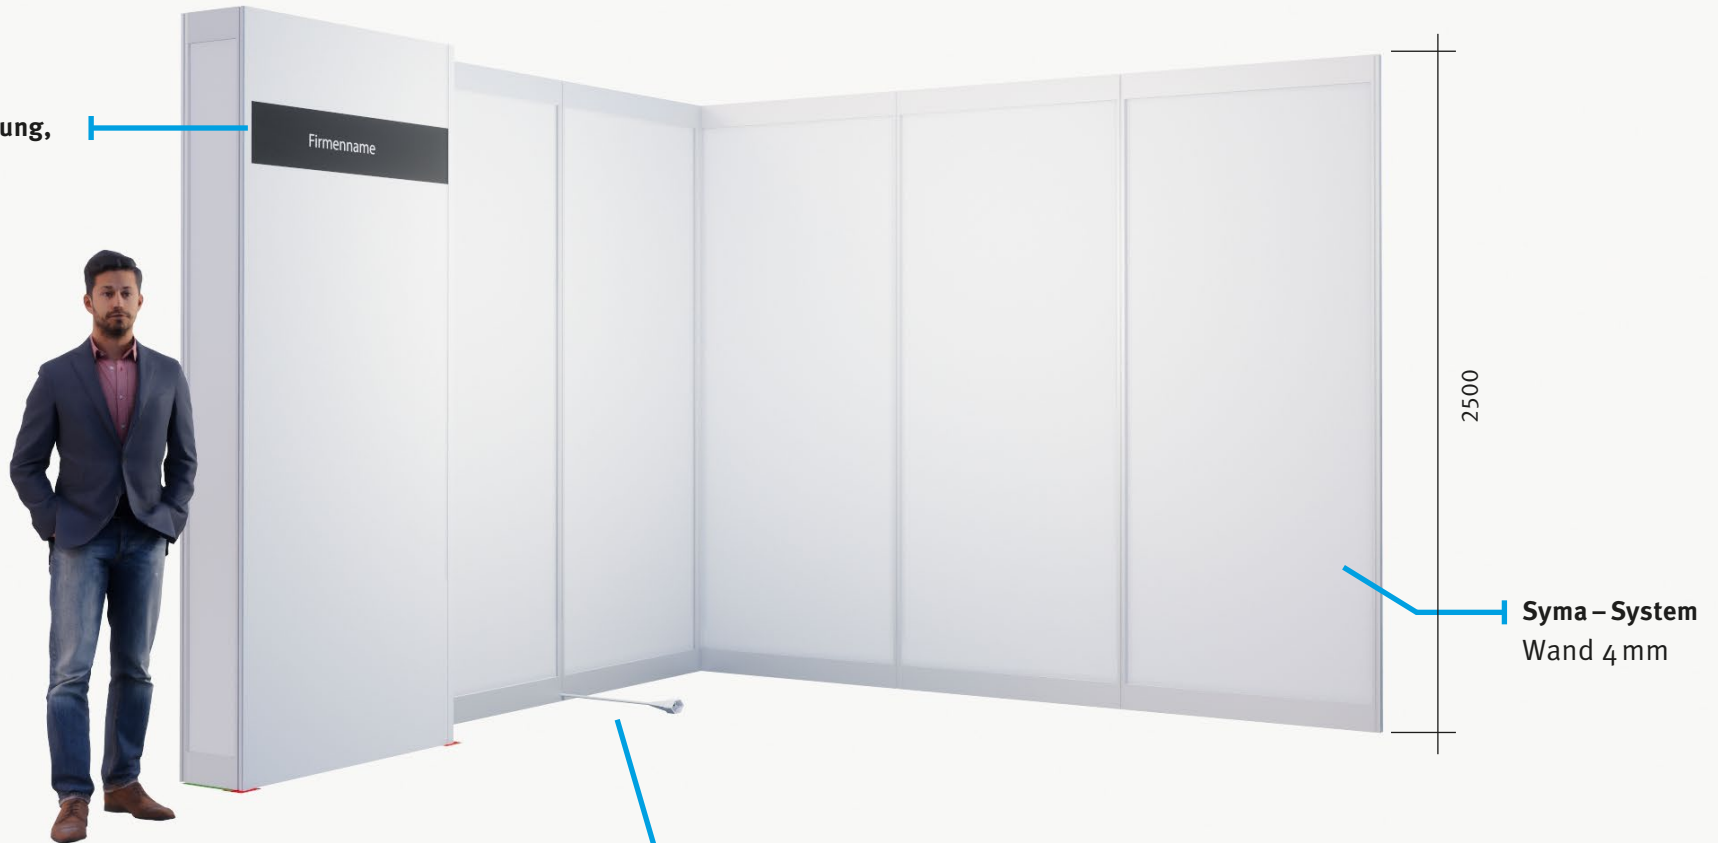

regional stark – miteinander verbunden

Basisstand | System

Basisstand

**Pylonenbeschriftung,
eckig**
› 970 x 200 mm

2500

Syma – System
Wand 4 mm

Info

Der gezeigte Standtyp
(3x3m, Eckstand) dient
nur als Beispiel.