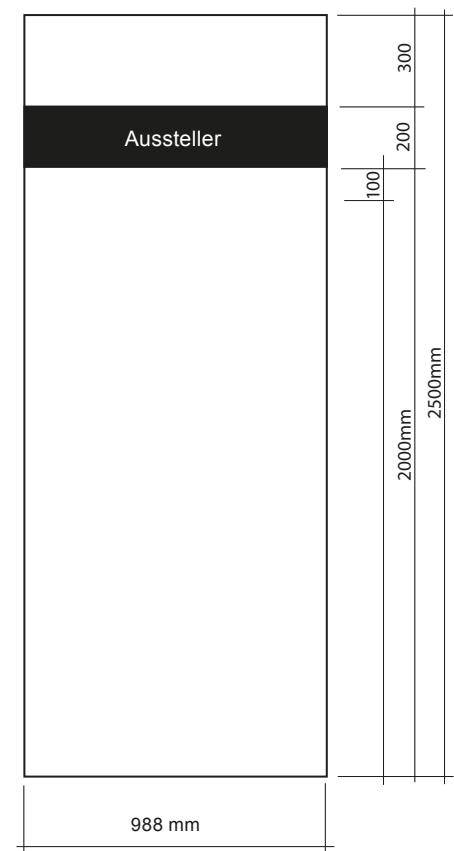

Basisbeschriftung

Standbeschriftung – Pylonenbeschriftung, eckig

Alle Aussteller werden mit der gleichen Pylonenbeschriftung versehen.

Grundausrüstung – Pylonenbeschriftung

- Pylonenfarbe weiss (4 mm)
- Standardbeschriftung
  - › weiss auf schwarz